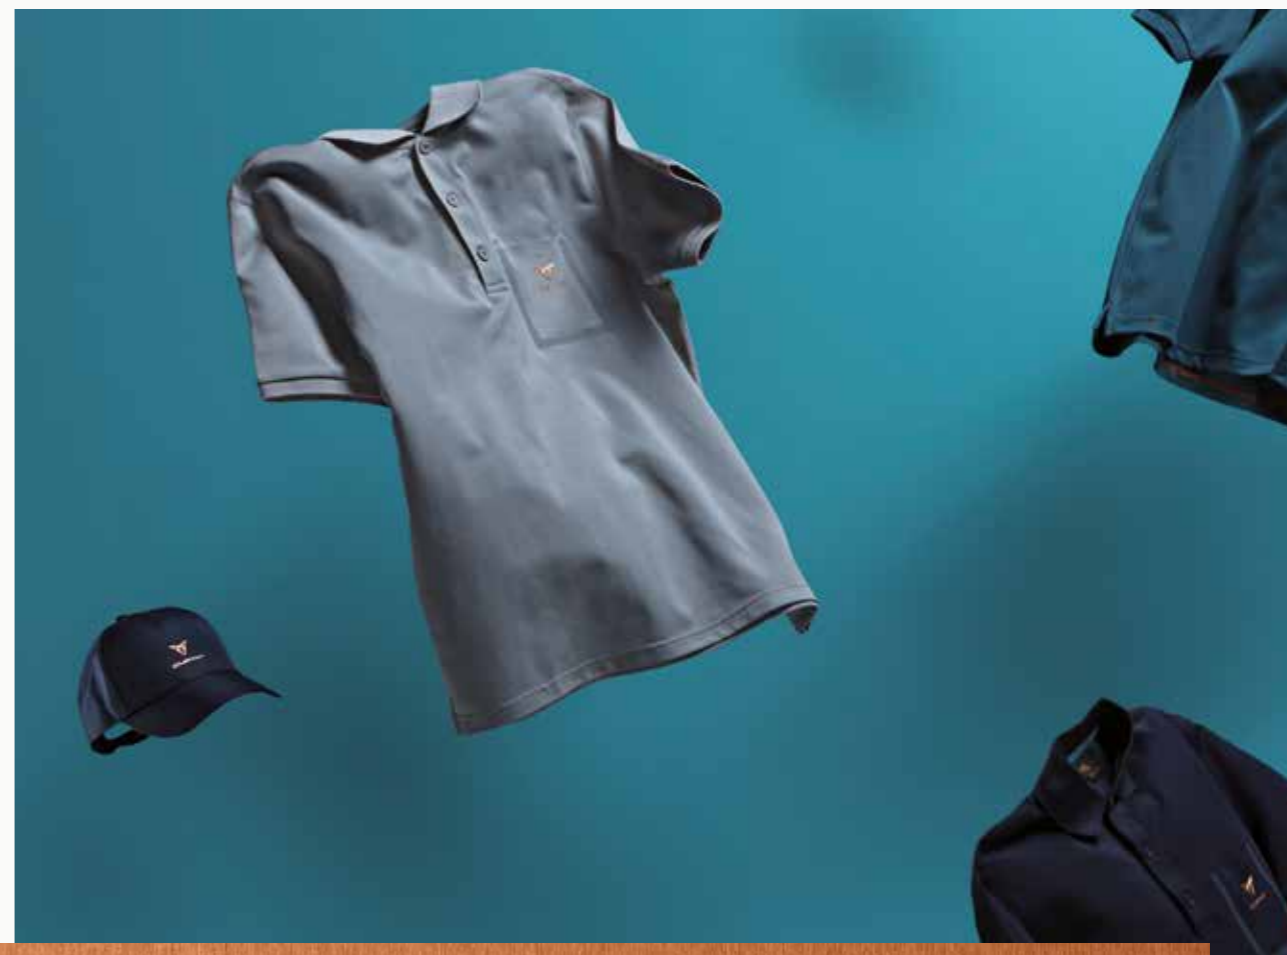

POLO MĘSKIE CUPRA

Męska koszulka polo z trójwymiarowym logo CUPRA umieszczonym na klejonej kieszeni.
Wykonana z wysokiego gatunku piki i szybko schnącego materiału.

CZAPKA BASEBALLOWA CUPRA

Czapka baseballowa z trójwymiarowym logo CUPRA z przodu i czarną, metalową kłmramą,
na której również znajduje się logo CUPRA.