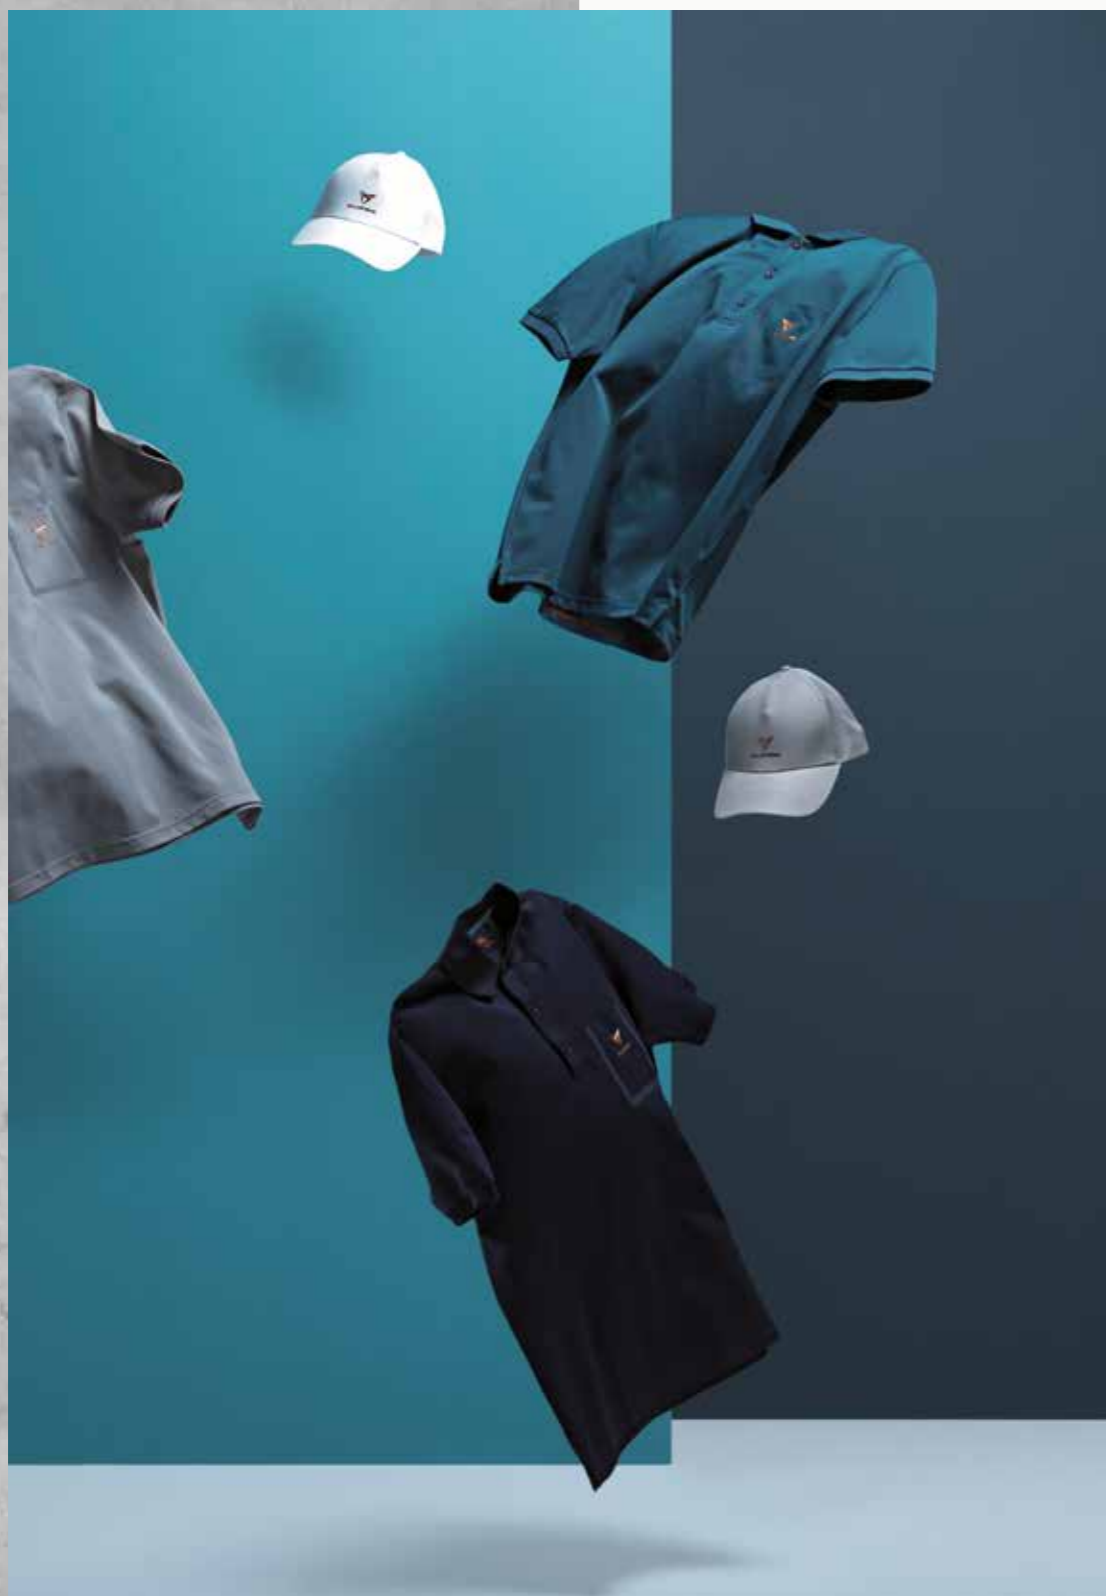

Obejmuje wytrzymały, okrągły sznur oraz klamrę z wygrawerowanym logo CUPRA.

PLECAK SPORTOWY CUPRA

Wytrzymały plecak z logo CUPRA na przodzie.

**POLO MĘSKIE CUPRA**

Męska koszulka polo z trójwymiarowym logo CUPRA umieszczonym na klejonej kieszeni.
Wykonana z wysokiego gatunku piki i szybko schnącego materiału.

CZAPKA Z DASZKIEM CUPRA

Logo CUPRA w kolorze miedzianym umieszczone na kontrastującym materiale w kolorze Petrol Blue. Z tyłu pasek regulacyjny z miedzianą klamrą.

CZAPKA CUPRA

Klasyczna prążkowana czapka wełniana z logo CUPRA umieszczonym z przodu.